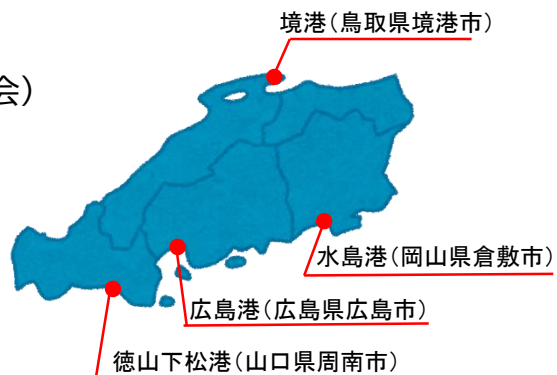

国土交通省中国地方整備局 港湾空港分野 国家公務員OPENゼミ(理系学生限定)

対象:国家公務員に興味のある学生

内容:1Day職場訪問(業務説明会、みなと見学)

申込締切
7/17
(金)

■WEB説明会(業務説明、若手職員との座談会)

7/27(月)~30(木) 10:00~16:00

説明会は1時間程度を想定していますので、上記期間のうち、ご都合の良い日時でお申し込みください。(12:00~13:00を除く)

▲みなと見学会(みなと見学、業務説明、若手職員との座談会)

7/25(土) 境港、水島港、広島港、徳山下松港

7/27(月) 境港、水島港

7/29(水) 広島港、徳山下松港

各日2回開催します。

(①10:00~12:00、②13:30~15:30)

希望する港の開催日のうち、ご都合の良い日時でお申し込みください。

※業務説明・座談会については見学会でも実施がありますので、WEB説明会・見学会どちらか一方のお申し込みで問題ありません。

お申し込みはコチラから→

<問い合わせ先>

国土交通省 中国地方整備局 港湾空港部 港湾事業企画課(採用担当)

TEL : 082-511-3906(直通) E-mail : pa.cgr-recruit@mlit.go.jp

■実施方法

《WEB説明》Microsoft Teamsを用いたオンラインで実施します。(URLは参加者にご連絡します。)
《みなと見学》集合場所で合流後、「みなと見学」を実施します。(詳細は参加者にご連絡します。)

■みなと見学集合場所

境港(鳥取県境港市):JR境港駅

水島港(岡山県倉敷市):JR新倉敷駅

広島港(広島県広島市):広島港湾・空港整備事務所(広島市南区宇品海岸)

徳山下松港(山口県周南市):JR徳山駅

■集合時間

《WEB説明》開始の5分前 《みなと見学》開始時間の10分前

■参加にあたっての留意事項