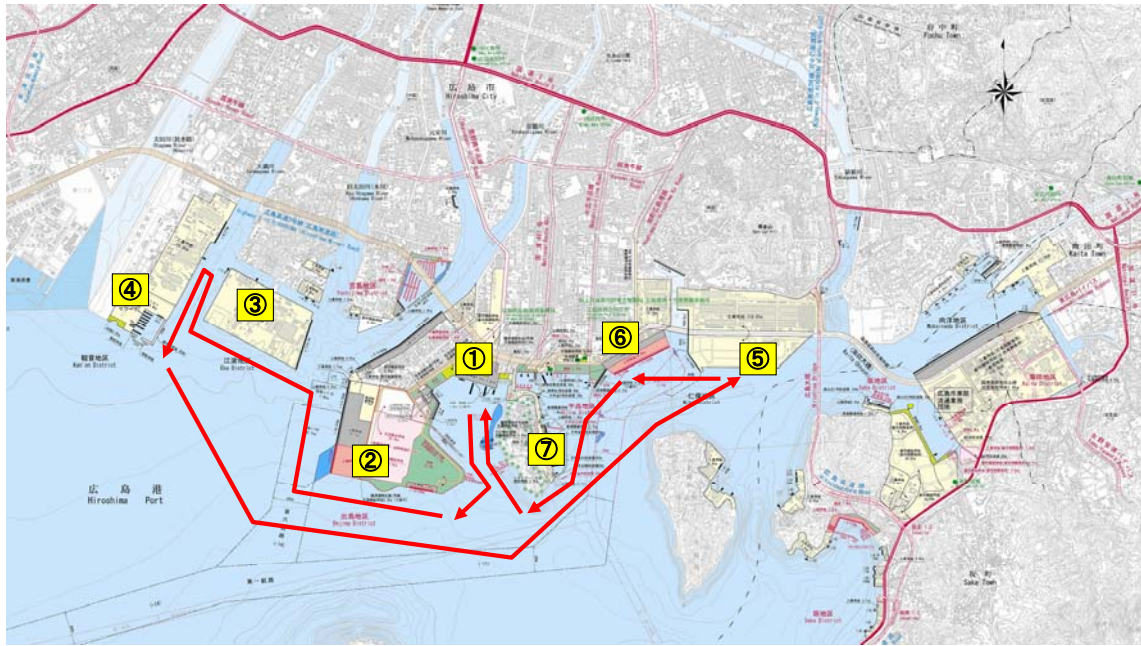

■ 日 時：8月5日（火）～8月6日（水）

午前10時～11時半、午後1時半～3時。計4回。

■ 集合場所：広島港宇品旅客ターミナル

■ 内 容：紙芝居による港湾施設の役割の説明。

港湾業務艇「りゅうせい」に乗り、広島港の主な施設や船を見学。

“みなと”の風景や中四国地方最大の出島コンテナターミナルなどの施設を海上から見ることができます。

【申し込み方法】

■ ハガキ、FAXまたはEメールにより以下の申込先まで、住所、電話番号（平日連絡がとれる連絡先）、希望日（第2希望まで）、参加者全員の氏名、年齢をご記入ください。

参 考【見学予定コース】

9:45/13:15 宇品旅客ターミナル集合

10:00~10:30/13:30~14:00 紙芝居による“みなと”の役割を説明

10:30~11:30/14:00~15:00 港湾業務艇「りゅうせい」に乗船してみなと見学

- ①宇品内港地区(旅客ターミナル、フェリー、高速艇)→②出島地区(国際コンテナターミナル)
- ③江波地区(三菱重工、飛行機工場)→④観音地区(海岸整備、マリーナ)→⑤仁保地区(自動車運搬船)
- ⑥宇品外港地区(1万トンス、旅客船)→⑦元宇品地区(自然公園、マリーナ)